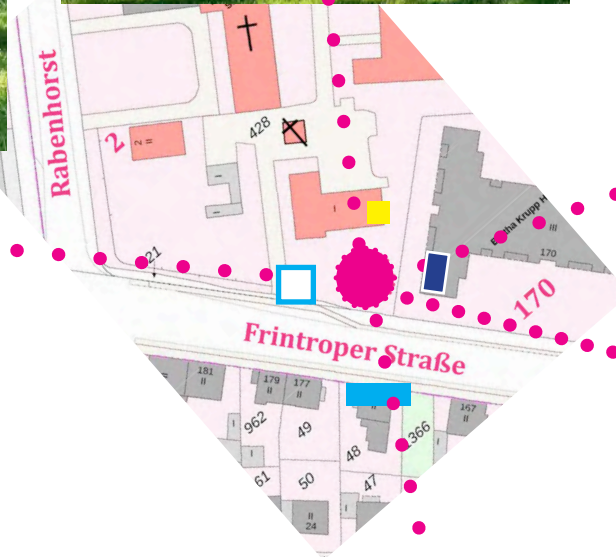

Vogelperspektive:
<https://www.google.com/maps/@51.4645748,6.9305736,108m/data=!3m1!1e3>

Corona-Denkort

mit „Blickachsen“ zu verschiedenen Orientierungspunkten

ARS LITURGICA

Blick zur gegenüberliegenden Seite der Frintroper Straße